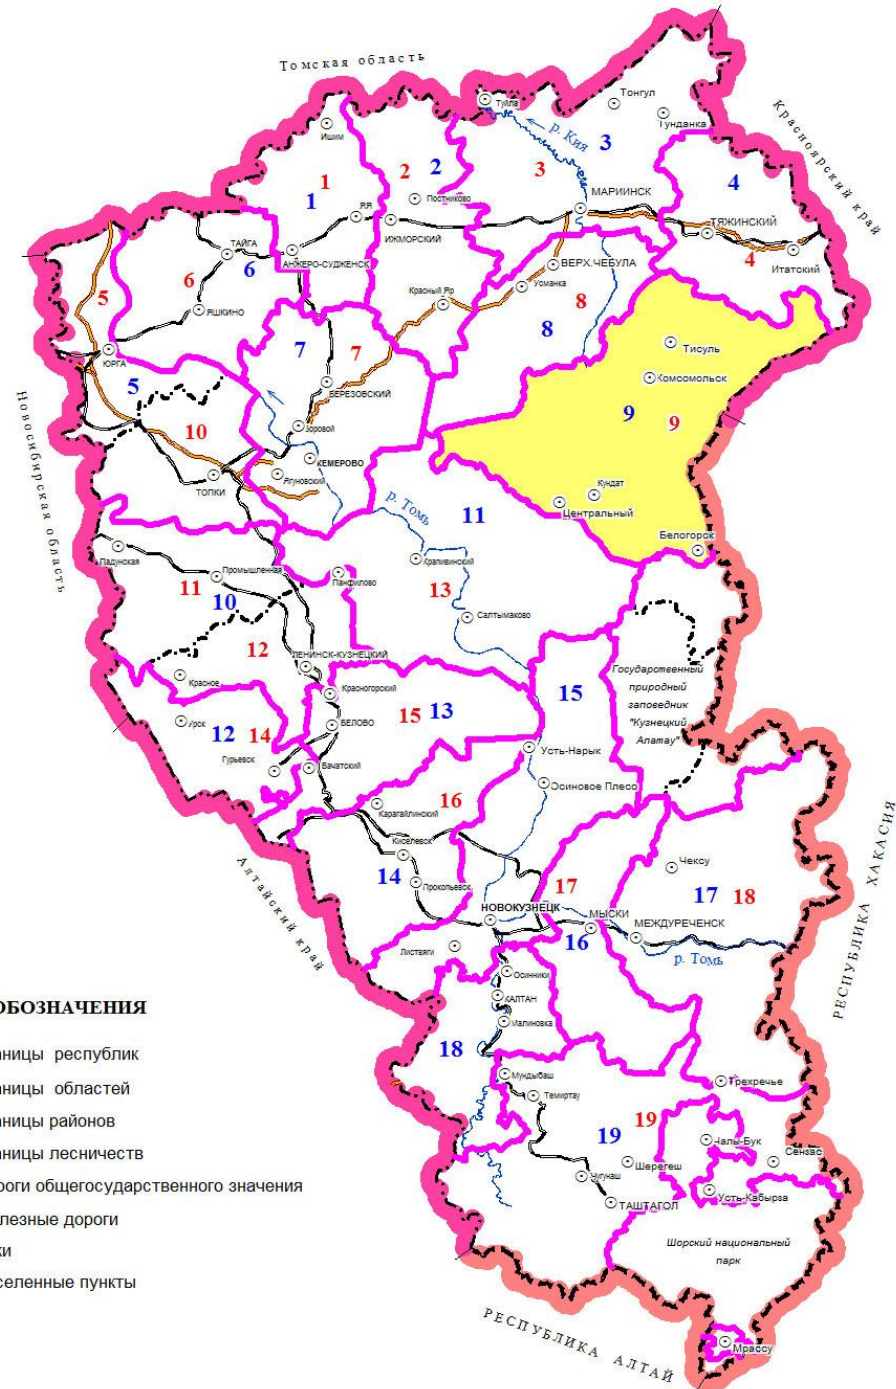

СХЕМАТИЧЕСКАЯ КАРТА КЕМЕРОВСКОЙ ОБЛАСТИ

Масштаб 1 : 2 000 000

ЭКСПЛИКАЦИЯ

НАИМЕНОВАНИЕ РАЙОНОВ	
1	Яйский
2	Изморский
3	Мариинский
4	Тяжинский
5	Юряевский
6	Яшкинский
7	Кемеровский
8	Чебулинский
9	Тисульский
10	Топкинский
11	Промышленновский
12	Ленино-Кузнецкий
13	Кривичинский
14	Гурьевский
15	Беловский
16	Проктоевский
17	Новокузнецкий
18	Междуреченский
19	Таштагольский

НАИМЕНОВАНИЕ ЛЕСНИЧЕСТВ	
1	Яйское
2	Изморское
3	Мариинское
4	Тяжинское
5	Юряевское
6	Яшкинское
7	Кемеровское
8	Чебулинское
9	Тисульское
10	Промышленновское
11	Кривичинское
12	Гурьевское
13	Беловское
14	Проктоевское
15	Новокузнецкое
16	Мисское
17	Новокузнецкое
18	Кузевское
19	Таштагольское

УСЛОВНЫЕ ОБОЗНАЧЕНИЯ

- Границы республик
- Границы областей
- Границы районов
- Границы лесничеств
- Дороги общегосударственного значения
- Железные дороги
- Реки
- Населенные пункты